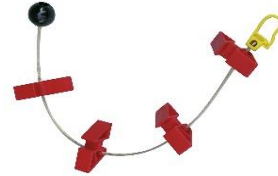

WDK Zubehoer Hebellose Maschinen

G1000A100

SchutzFolien und
hebel

G1000A36

Wulstboy

G1000A140

Traktion schon im
Lieferumfang
enthalten

G800A32

Felgenhorn Schutz

G1000A111

Druckfuss

GWDK020xx

Certificat und
Handbuch