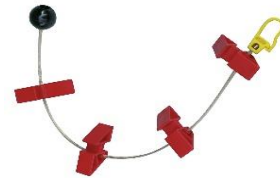

# WDK Zubehoer Hebellose Maschinen

G1000A100

SchutzFolien und  
hebel

G1000A36

Wulstboy

G1000A140

Traktion schon im  
Lieferumfang  
enthalten

G1000A40

Belt

G800A32

Felgenhorn Schutz

GWDK020xx

Certificat und  
Handbuch